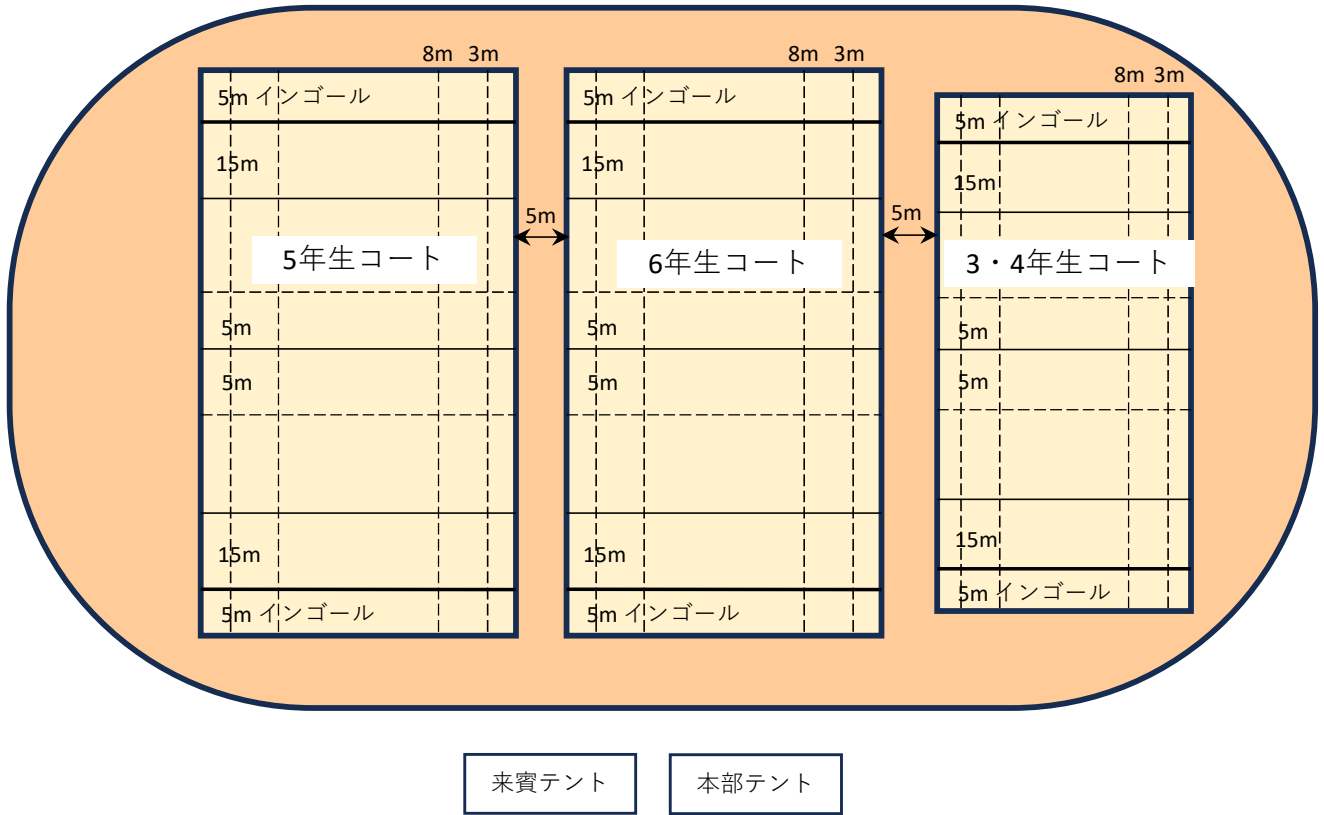

【長与町総合グラウンドレイアウト】

【フットサルコートレイアウト】